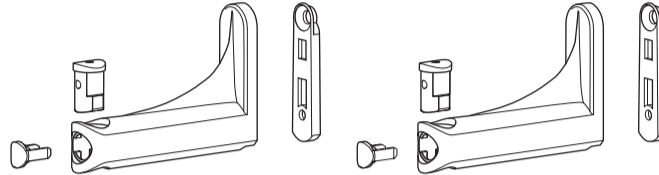

CS-GUIDEWIRE 10-MTR  
CS-GUIDEWIRE 100-MTR

CS-RO2-62-BRKT CABLE TENSIONER-W  
CS-RO2-62-BRKT CABLE TENSIONER-G  
CS-RO2-62-BRKT CABLE TENSIONER-BL

CS-RO2-37/50-BRKT GUIDE WIRE KIT-W  
CS-RO2-37/50-BRKT GUIDE WIRE KIT-SA  
CS-RO2-37/50-BRKT GUIDE WIRE KIT-BL

CS-RO2-C3 CASSETTE GUIDE WIRE KIT

CS-RO2-37/50 MP GUIDE WIRE KIT

CS-DOME-HOLDDOWN-KIT-CHR  
CS-DOME-HOLDDOWN-KIT-NKL

CS-GW-FLUSH MOUNT-CHR  
CS-GW-FLUSH MOUNT-NKL  
CS-GW-FLUSH MOUNT-BL

CS-EXTENDED-GW-HOLD DOWN -W  
CS-EXTENDED-GW-HOLD DOWN -G  
CS-EXTENDED-GW-HOLD DOWN -BL

CS-RO2-BRACKET-37-PAIR-BL  
CS-RO2-BRACKET-37-PAIR-W  
CS-RO2-BRACKET-37-PAIR-G

CS-RO2-BRACKET-50-PAIR-BL  
CS-RO2-BRACKET-50-PAIR-W  
CS-RO2-BRACKET-50-PAIR-G

CS-RO2-MP CLIP-PAIR

CS-RO2-37-BRKT C1-BL  
CS-RO2-37-BRKT C1-W  
CS-RO2-37-BRKT C1-G